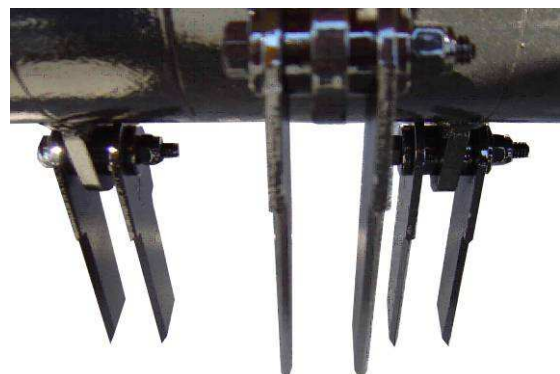

Sečka MS za slamu

Mulčer MS upotrebljava se na ratarskim površinama za usitnjavanje slame (pšenice, jačma, soje,...). Ravni noževi i protivnoževi sa malim među razmakom omogućuju odlično usitnjavanje. Pomoću usmerivača usitnjena masa ravnomerno se distribuira po površini.

Standardna oprema:

- reduktor sa 540 min-1 sa jednosmernom sklopkom,
- potporni točkovi podesivi po visini,
- sistem kačenja u tri tačke I. kategorije i II. kategorije,
- podesivi usmerivači usitnjene mase,
- mogućnost plivajućeg položaja,
- radna tela: posebni ravni noževi i protivnoževi
- rotor sa ravnim noževima se u radu vrti sa više od 3000 o/min

DVE GODINE JAMSTVA.

Ravni noževi i protivnoževi omogućuju odlično usitnjavanje.

Pomoču podesivih usmerivača usitnjena masa ravnomerno se distribuira po površini.

| | | | | | |
|-----|--|---|---|---|---|
| MS |  min. KS |  cm |  cm |  NR |  kg |
| 170 | 50-60 | 170 | 77 — 94 | 64/65 | 443 |