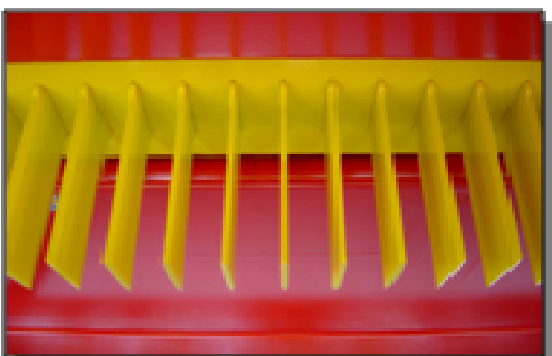

Sečka MS za slamu

Mulčer MS upotrebljava se na ratarskim površinama za usitnjavanje slame (pšenice, jačma, soje,...). Ravni noževi i protivnoževi sa malim među razmakom omogućuju odlično usitnjavanje. Pomoću usmerivača usitnjena masa ravnomerno se distribuira po površini.

Standardna oprema:

- reduktor sa 540 min-1 sa jednosmernom sklopkom,
- potporni točkovi podesivi po visini,
- sistem kačenja u tri tačke I. kategorije i II. kategorije,
- podesivi usmerivači usitnjene mase,
- mogućnost plivajućeg položaja,
- radna tela: posebni ravni noževi i protivnoževi
- rotor sa ravnim noževima se u radu vrti sa više od 3000 o/min

DVE GODINE JAMSTVA.

Ravni noževi i protivnoževi omogućuju odlično usitnjavanje.

Pomoču podesivih usmerivača usitnjena masa ravnomerno se distribuira po površini.

| | | | | | |
|-----|--|---|---|---|---|
| MS |  min. KS |  cm |  cm |  NR |  kg |
| 170 | 50-60 | 170 | 77 — 94 | 64/65 | 443 |